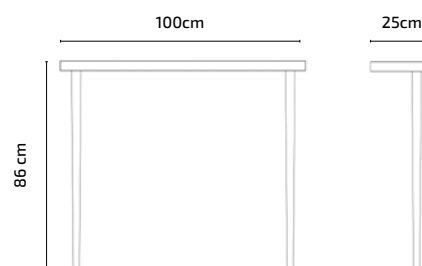

# EMILY

Make up table

**Mirplay**<sup>®</sup>  
beauty

## FEATURES

- White lacquered MDF tabletop
- Tapered metallic legs

COLOR

WEIGHT

7,5 Kg

VOLUME

0,047m<sup>3</sup>

BOX

48cm x 27cm x 9cm